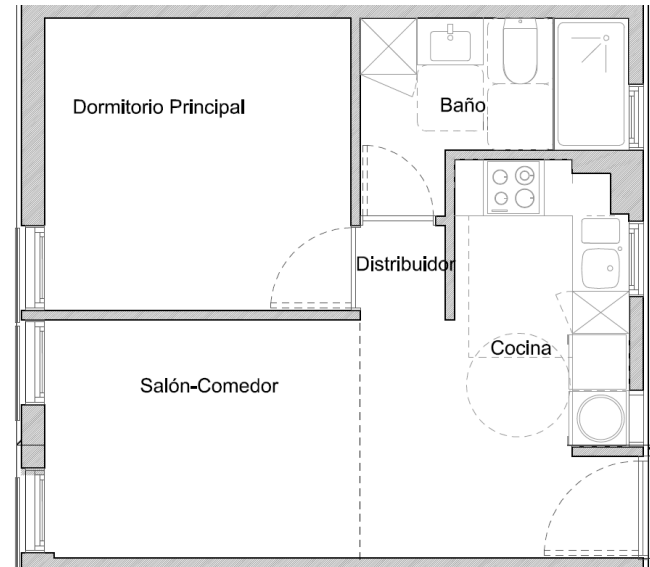

Calle Viejos Tendereros 1
35107 Bahía Feliz, Las Palmas

M: +34 609 70 94 39
www.bahiafelizinvest.com