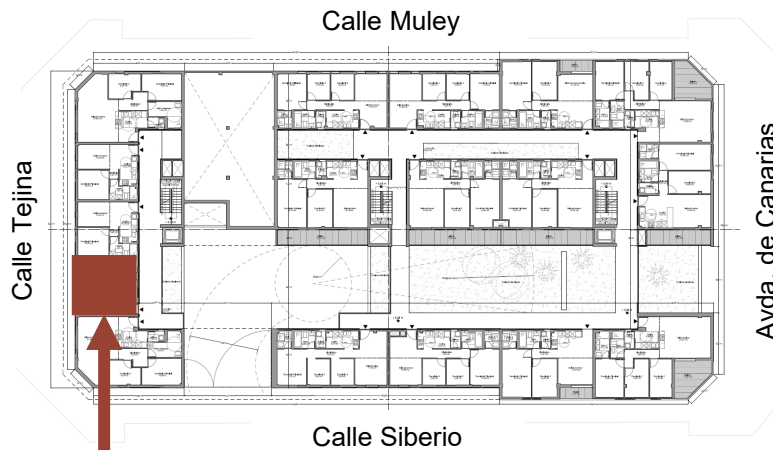

Edificio ViVe

Calle Siberio 8 – EC

Planta:	Entreplanta
Dormitorios:	1
Superficie:	40,45 m²
Terraza:	No
Renta:	450 €/mes

Se pueden alquilar adicionalmente plazas de aparcamiento y trasteros

Las viviendas tienen la cocina equipada y el resto sin amueblar